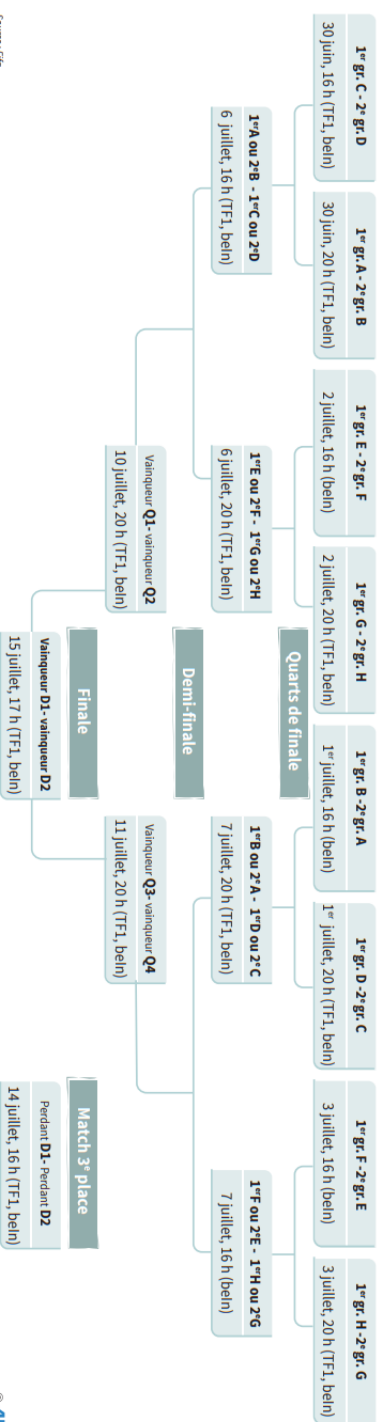

Huitièmes de finale

Source: Fifa

© AFP